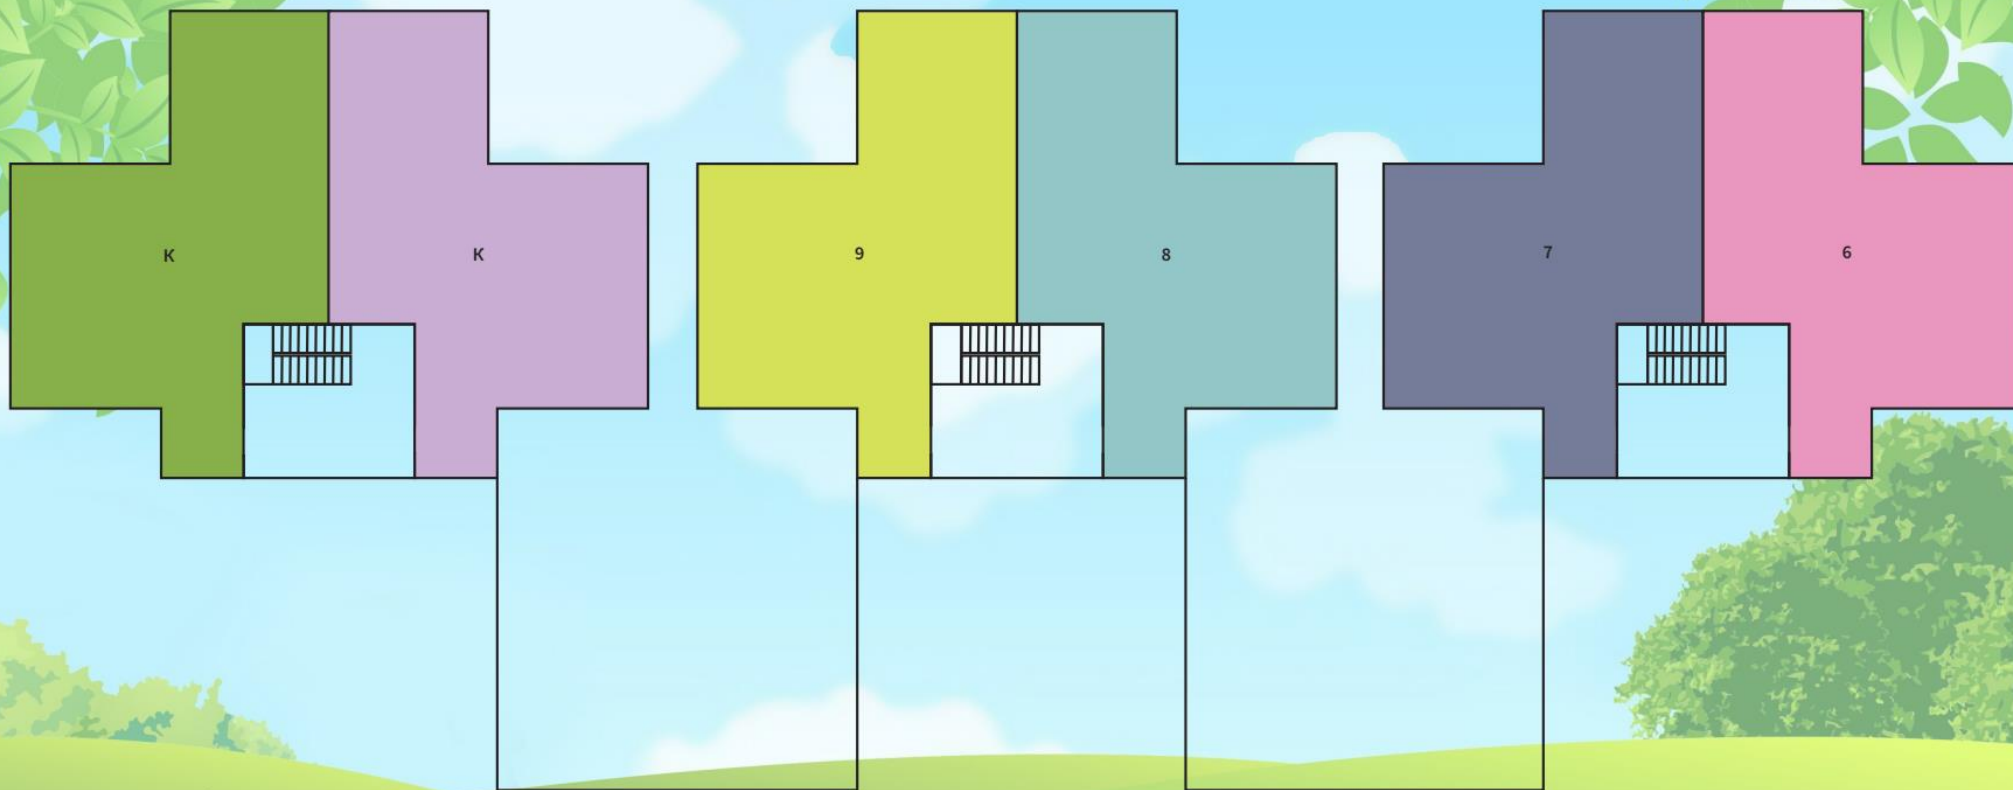

НАВИГАЦИЯ

ГБОУ прогимназия № 675 «Талант»

Здание № 1 по адресу 198332, Санкт-Петербург, пр. Маршала Жукова, дом 37, корп. 4, литер А

Навигационный план
ГБОУ прогимназия № 675 «Талант»
Красносельского района Санкт-Петербурга

План первого этажа

Навигационный план
ГБОУ прогимназия № 675 "Талант"
Красносельского района Санкт-Петербурга

План второго этажа

К Класс
К Класс

9 Группа № 9 «Фантазеры»
8 Группа № 8 «Улыбка»

7 Группа № 7 «Родничок»
6 Группа № 6 «Почемучки»

Навигационный план
ГБОУ прогимназия № 675 «Талант»
пр. Ленинский д.92 корп.2
Красносельского района Санкт-Петербурга

План первого этажа

- | | | | | | | | |
|--|------------------------------|--|-----------------------|--|---|--|----------------------|
| | Класс | | ИЗО студия | | Туалет | | ГКП «Магнолия» |
| | Группа № 4 «Цветочный город» | | Группа №3 «Кнопочки» | | Заместитель директора по учебной работе | | Методический кабинет |
| | Компьютерный класс | | Группа №2 «Смешарики» | | Музыкальный зал | | Спортивный зал |
| | Медицинский кабинет | | Класс | | Раздевалка для школы | | Педагог-психолог |
| | | | | | | | Вы здесь |

Навигационный план
ГБОУ прогимназия № 675 «Талант»
пр. Ленинский д.92 корп.2
Красносельского района Санкт-Петербурга

План второго этажа

Группа № 6 «Радуга»

Класс

Группа № 8 «Коротышки»

Группа № 9 «Знайки»

Группа № 11 «Незнайки»