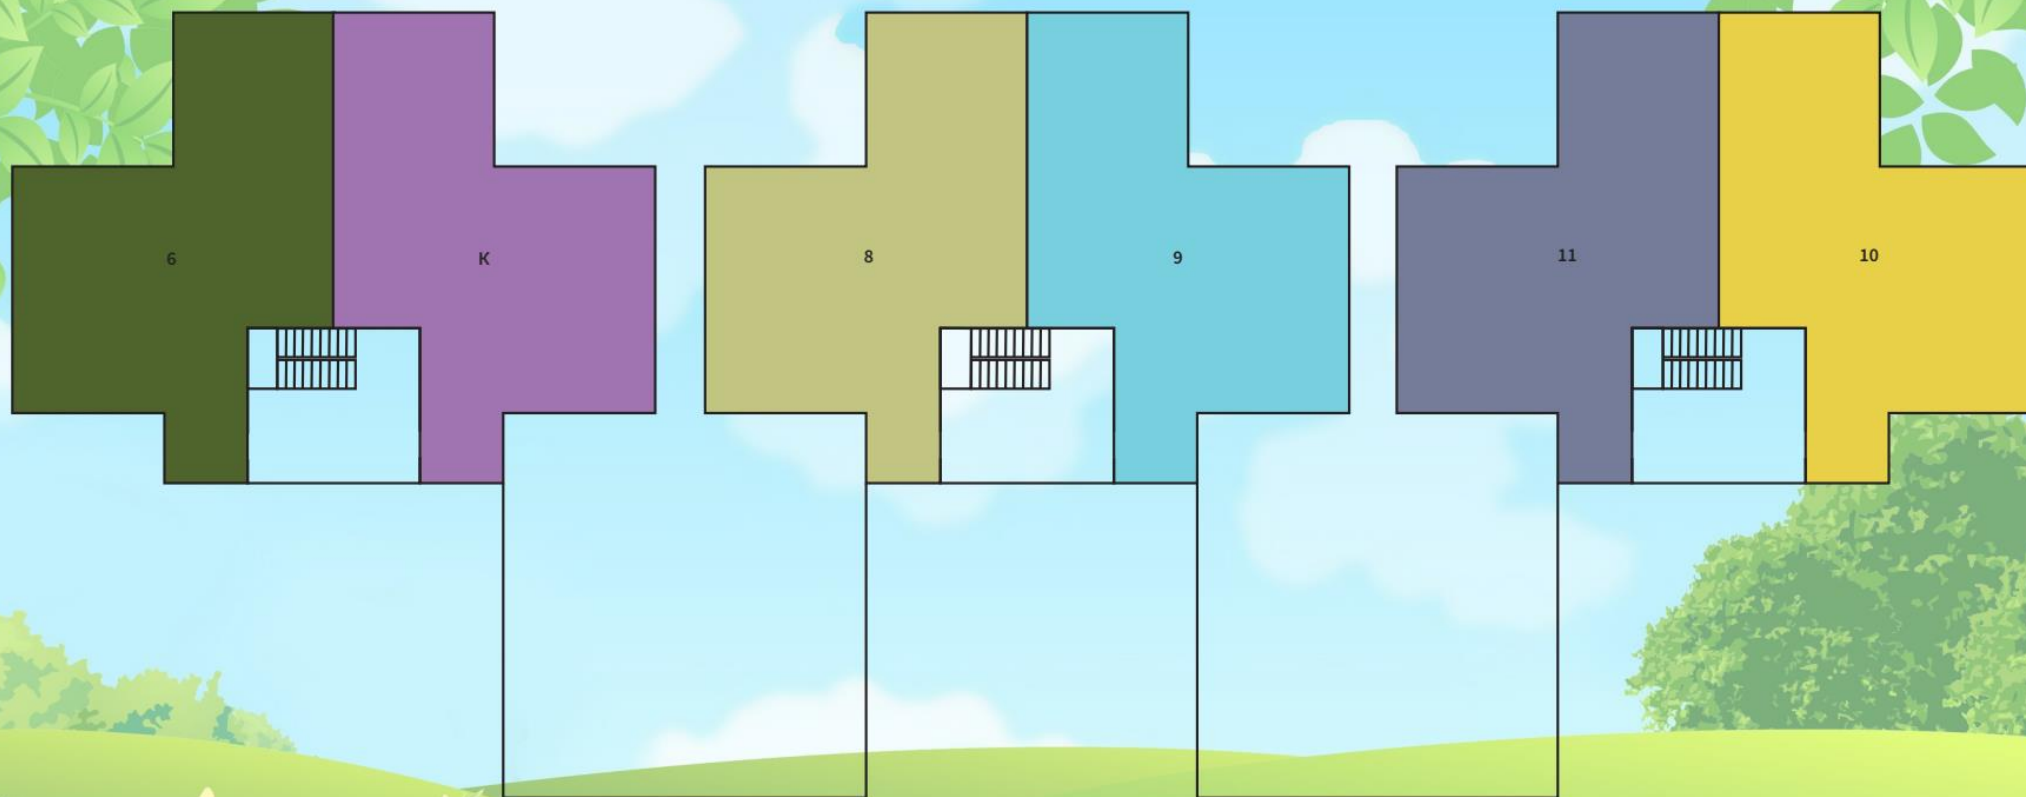

Навигационный план
ГБОУ прогимназия № 675 «Талант»
пр. Ленинский д.92 корп.2
Красносельского района Санкт-Петербурга

План первого этажа

- | | | | | | | | |
|--|------------------------------|--|-----------------------|--|---|--|----------------------|
| | Класс | | ИЗО студия | | Туалет | | ГКП «Магнолия» |
| | Группа № 4 «Цветочный город» | | Группа №3 «Кнопочки» | | Заместитель директора по учебной работе | | Методический кабинет |
| | Компьютерный класс | | Группа №2 «Смешарики» | | Музыкальный зал | | Спортивный зал |
| | Медицинский кабинет | | Класс | | Раздевалка для школы | | Педагог-психолог |
| | | | | | | | Вы здесь |

Навигационный план
ГБОУ прогимназия № 675 «Талант»
пр. Ленинский д.92 корп.2
Красносельского района Санкт-Петербурга

План второго этажа

Группа № 6 «Радуга»

Класс

Группа № 8 «Коротышки»

Группа № 9 «Знайки»

Группа № 11 «Незнайки»